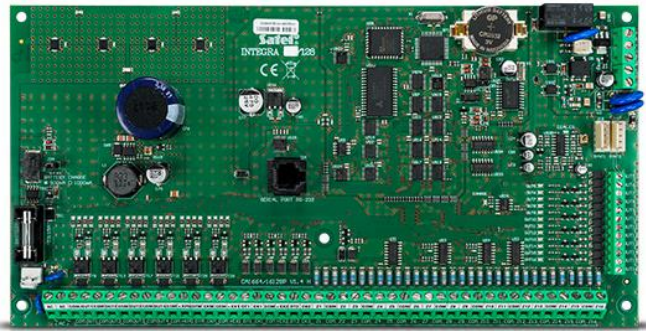

INTEGRA 128

ΚΕΝΤΡΙΚΉ ΜΟΝΑΔΑ ΣΥΝΑΓΕΡΜΟΥ 128 ΖΩΝΩΝ

Προηγμένο σύστημα συναγερμού που προσφέρει εκτός των άλλων και λειτουργίες "έξυπνου σπιτιού" όπως και ελέγχου πρόσβασης. Προσαρμόζεται σε μία ευρεία γκάμα εφαρμογών μέσω της πληθώρας μονάδων επέκτασης. Πλεονέκτημα επίσης αποτελούν τα πλούσια χαρακτηριστικά στο κομμάτι της επικοινωνίας μέσω GSM και TCP/IP για όλες τις κεντρικές μονάδες **INTEGRA**.

- 16 ζώνες (max 128),
- 16 εξόδους (max 128),
- έως 8 πληκτρολόγια,
- έως 32 περιοχές (partitions),
- 8 εγκαταστάσεις (object),
- 64 timers,
- 240 κωδικούς χρηστών +8 master + 1 service,
- υποστήριξη ασύρματων μονάδων **ABAX**,
- 16 τηλ. αριθμούς,
- 64 μηνύματα SMS,
- έλεγχος μέσω TCP/IP,
- Ανανέωση firmware μέσω PC
- Ενσωματωμένο τροφοδοτικό 3A με φορτιστή μπαταρίας και διαγνωστικές δυνατότητες

ΤΕΧΝΙΚΑ ΔΕΔΟΜΈΝΑ

Περιβαλλοντική Κατηγορία	II
Πίνακες ελέγχου	13,8 V DC
Προδιαγραφές εξόδων χαμηλού φορτίου	50 mA
Προδιαγραφές εξόδων υψηλού φορτίου	3000 mA
Προδιαγραφές τροφοδοσίας	3 A
Διαστάσεις πλακέτας	264 x 134 mm
Εύρος θερμοκρασίας λειτουργίας	-10...+55 °C
Ονομαστική τάση τροφοδοσίας απο τον πίνακα (±15%)	20 V AC, 50-60 Hz
Κατανάλωση ρεύματος σε Standby	149 mA
Ελάχιστη θερμοκρασία λειτουργίας	337 mA